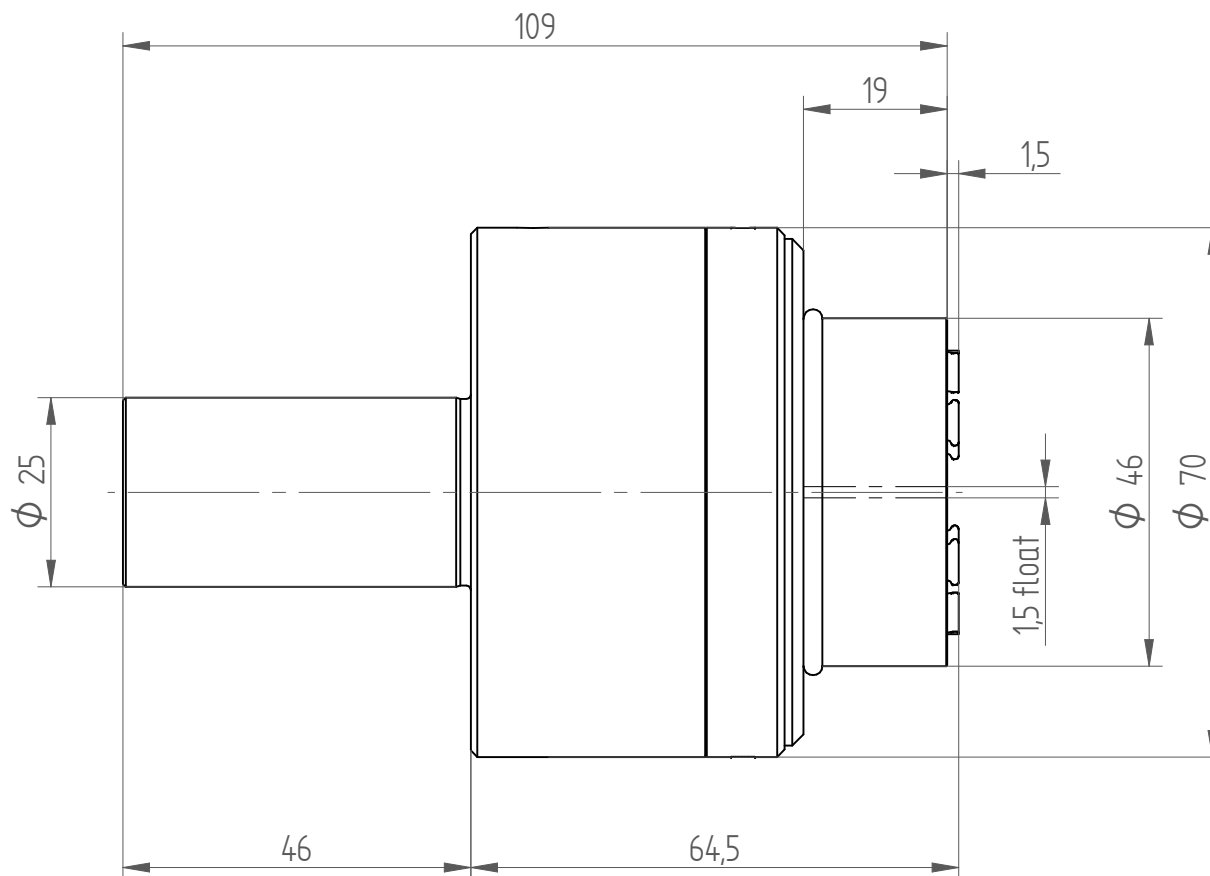

Swiss
Precision
Tools

REGO-FIX®

REGO-FIX AG
Obermattweg 60
4456 Tenniken / Switzerland

Phone +41 61 976 14 66
Fax +41 61 976 14 14
www.rego-fix.com

This is a non-controlled copy. All information given herein is subject to change without notice

The information given herein has been carefully checked and is believed to be correct. REGO-FIX, however, assumes no responsibility or liability for any errors, inaccuracies or omissions that may appear in this drawing

This document is subject to copyright laws. No part of this document may be reproduced or transmitted in any form or any means, electronic or mechanic, for any purpose, without the express written permission of REGO-FIX

Type : PHC25_ER32
Part No. : 262593203
Date : 19.02.2015
Scale : 1:1